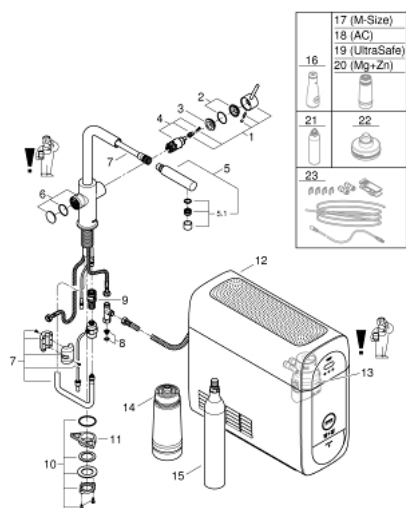

31 539 000 GROHE BLUE HOME L-KIFOLYÓS KEZDŐKÉSZLET

ALKATRÉSZEK

- 1: Fogantyú (Order-nr. 46957000)
- 2: Kupak (Order-nr. 46581000)
- 3: rögzítőgyűrű (Order-nr. 07419000)
- 4: Kartus (keverő) (Order-nr. 46580000)
- 5: Kihúzható zuhanyfej (Order-nr. 46999000)
- 5.1: Gyöngyöztető (Order-nr. 48194000)
- 6: Működtető egység (Order-nr. 46958000)
- 7: Tömítő kihúzható kézizuhanyfejhez (Order-nr. 48378000)
- 8: Szűrő (Order-nr. 47576000)
- 9: Gyorscsatlakozó (Order-nr. 46315000)
- 10: Szár rögzítőegység (Order-nr. 48384000)
- 11: Stabilizáló-lap (Order-nr. 05334000)
- 12: Hűtőegység (Order-nr. 40711001)
- 13: Szűrőfilter fejegység (Order-nr. 48344000)
- 14: Szűrőfilter, S-es méret (Order-nr. 40404001)
- 15: 425 g-os CO2 palack (4 darab-os kezdő készlet) (Order-nr. 40422000)
- 16: Üvegkancsó fedéllel (Order-nr. 40405001)*
- 17: Szűrőfilter, M-es méret (Order-nr. 40430001)*
- 18: Aktívszén-szűrő (Order-nr. 40547001)*
- 19: UltraSafe szűrőfilter (Order-nr. 40575002)*
- 20: Magnézium + Cink szűrőfilter (Order-nr. 40691002)*
- 21: Tisztítóbetét (Order-nr. 40434001)*
- 22: Tisztítópatron-adapter (Order-nr. 40694000)*
- 23: Hosszabbító készlet (Order-nr. 40843000)*