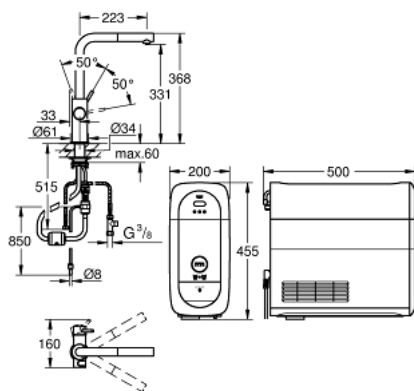

31 539 000 GROHE BLUE HOME L-KIFOLYÓS KEZDŐKÉSZLET

TERMÉKLEÍRÁS

- az alábbiakból áll:
- **GROHE Blue Home** egykaros mosogató csaptelep, vízszűrő funkcióval
- Egylyukas kivitel
- L kifolyó
- nyomógomb a 3 féle szűrt és hűtött vízért
- szénsavmentes/enyhe/dús
- **GROHE StarLight** felületkezelés
- **GROHE SilkMove** 28 mm-es kerámiabetét
- kihúzható gyöngyöztető
- elfordítható kifolyócső
- 360°-ban körbe fordítható
- külön belső vízjárat a szűrt és nem szűrt víz számára
- flexibilis csatlakozótömlők
- **GROHE Blue Home** hűtőegység
- kapacitása 3 liter hűtött, szénsavval dúsított víz óránként
- 180 Watt-os hűtőegység, 230 V, 50 Hz
- zajszint készenlétnben 44 dB (A)
- IP védetség fokozat: IP 21
- CE-minősítéssel
- szellőztető nyílás szükséges a konyhaszekrény aljába
- szoftveres beállítás és a szűrőfilter, valamint a CO2-kapacitás nyomonkövetés e a GROHE Ondus applikáción keresztül lehetséges
- Bluetooth 4.0 * és Wi-Fi interfésszel a vezeték nélküli adatkommunikációhoz
- Apple** és Android eszközökhöz
- a Bluetooth hatóköre (10 m) függ az adó és a vevőegység közötti anyagoktól és falaktól
- használható a GROHE Blue filter S-es méretű szűrőfilterrel, a GROHE Blue activated carbon filter (aktív szén szűrőfilter)-rel és a GROHE Blue magnesium+ filter (magnéziumos szűrőfilter)-rel
- •
- **Grohe Blue** S-es méretű szűrőfilter és szűrőfej rugalmas vízkeménység-beállítással
- a 9 ° dKH-nál nagyobb vízkeménységű régiókban
- 9 ° dKH alatti vízkeménységű régiókhoz kérjük, aktív-szén-szűrőt rendeljen 40 5 47 001
- **GROHE Blue** 425 g CO2 palack
- •
- ...